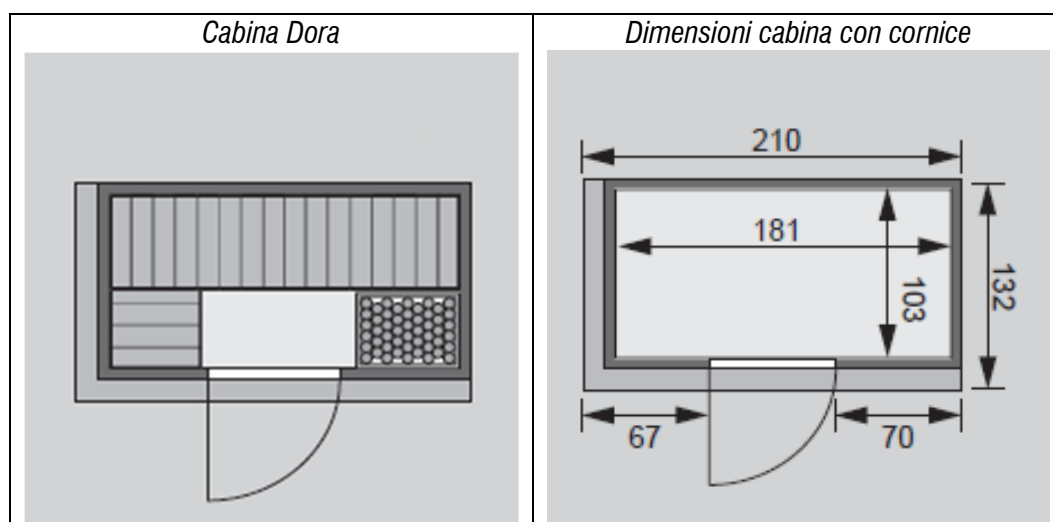

## Descrizione

La sauna Dora (Cod. 5020109) è realizzata in legno d'abete rosso nordico naturale con pareti di spessore di 68 mm, è progettata per l'uso familiare.

Il procedimento di costruzione delle componenti di questa sauna consente un montaggio semplice e veloce. Ogni elemento è costituito da un profilato speciale in legno (all'esterno ed all'interno) con rivestimento in lana minerale, esternamente in masonite sulle pareti non visibili. La parete posteriore ha uno spessore di 68 mm.

Questa struttura garantisce resistenza all'umidità, stabilità della forma e basso consumo energetico.

Le perline delle pareti sono da assemblarsi sul posto in fase di montaggio. Il vano della finestra è anch'esso da realizzarsi in fase di montaggio.

## Dotazione

- Pareti in abete rosso del nord spessore 68 mm
- 1 panca di larghezza circa 57 cm
- Stufa con controllo integrato 4,5 kW, con schermo protettivo
- Cornice superiore con kit faretti da 7,5 W
- Esclusa pedana pavimento

## Dimensioni

- Volume cabina 3,8 m<sup>3</sup>
- Dimensioni ingombro con cornice superiore: L 210 x P 132 x H 202 cm
- Dimensioni interne: L181 x P 103 x H 192 cm
- Peso: 336,2 kg

**Note:**

- Le informazioni contenute nel presente documento possono variare a discrezione del redigente, senza preavviso, contestualmente alle modifiche del prodotto in oggetto al presente documento: sarà onere del cliente all'atto dell'ordine verificare la persistente corrispondenza del prodotto alla scheda informativa.
- Eventuali schemi tecnici riprodotti nel presente documento hanno valenza puramente informativa e non sono validi ai fini normativi.