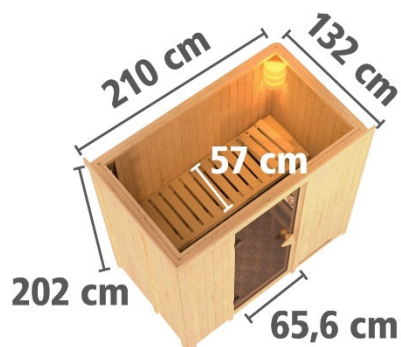

## Descrizione

La sauna Dora (Cod. 5020109) è realizzata in legno d'abete rosso nordico naturale con pareti di spessore di 68 mm, è progettata per l'uso familiare.

Il procedimento di costruzione delle componenti di questa sauna consente un montaggio semplice e veloce. Ogni elemento è costituito da un profilato speciale in legno (all'esterno ed all'interno) con rivestimento in lana minerale, esternamente in masonite sulle pareti non visibili. La parete posteriore ha uno spessore di 68 mm.

## Dotazione

- Pareti in abete rosso del nord spessore 68 mm
- 1 panca di larghezza circa 57 cm
- Stufa con controllo integrato 4,5 kW, con schermo protettivo
- Cornice superiore con kit faretti da 7,5 W
- Esclusa pedana pavimento

## Dimensioni

- Volume cabina 3,8 m<sup>3</sup>
- Dimensioni ingombro con cornice superiore: L 210 x P 132 x H 202 cm
- Dimensioni interne: L181 x P 103 x H 192 cm
- Peso: 336,2 kg

**Note:**

- Le informazioni contenute nel presente documento possono variare a discrezione del redigente, senza preavviso, contestualmente alle modifiche del prodotto in oggetto al presente documento: sarà onere del cliente all'atto dell'ordine verificare la persistente corrispondenza del prodotto alla scheda informativa.
- Eventuali schemi tecnici riprodotti nel presente documento hanno valenza puramente informativa e non sono validi ai fini normativi.